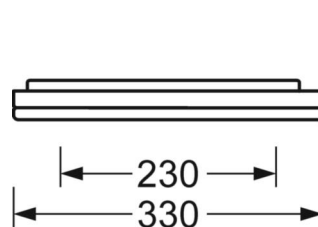

Механика

цвет корпуса	алюминий натурального анодирования
размеры (LxWxH/DxH)	1199mm x 330mm x 42mm
вес (нетто)	7.6kg
Cable entry KE (X/Y)	0mm/0mm
Вид монтажа	Потолочная одиночная установка

DEEP-LINK

<https://www.regiolum.de/ru/article/43324016915>

Ссылка	LED 3700lm 927-965
ηLB	100 %
Φ ↓/↑	84 % / 16 %
UGR поп./вдоль	19.2 / 19.1

размеры

L	1199 mm	Длина
B	330 mm	Ширина
H	42 mm	Высота
A1	700 mm	Расстояние между точками крепежа при одиночной установке
A4	230 mm	Расстояние между точками крепежа (ширина)
X	0 mm	Расстояние от ввода проводов до середины светильника по оси X (вдо
Y	0 mm	Расстояние от ввода проводов до середины светильника по оси Y (поп