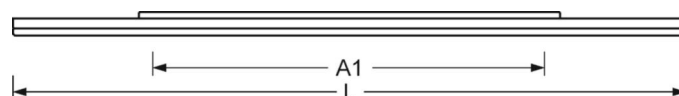

Механика

цвет корпуса	алюминий натурального анодирования
размеры (LxWxH/DxH)	1199mm x 330mm x 42mm
вес (нетто)	7.6kg
Cable entry KE (X/Y)	0mm/0mm
Вид монтажа	Потолочная одиночная установка

DEEP-LINK

<https://www.regiolum.de/ru/article/43324016915>

Ссылка	LED 3700lm 927-965
ηLB	100 %
Φ ↓/↑	84 % / 16 %
UGR поп./вдоль	19.2 / 19.1

размеры

L	1199 mm	Длина
B	330 mm	Ширина
H	42 mm	Высота
A1	700 mm	Расстояние между точками крепежа при одиночной установке
A4	230 mm	Расстояние между точками крепежа (ширина)
X	0 mm	Расстояние от ввода проводов до середины светильника по оси X (вдо
Y	0 mm	Расстояние от ввода проводов до середины светильника по оси Y (поп