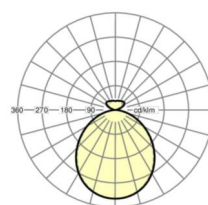

Оптика

Оснастка	LED, цветопередача/оттенок света CRI ≥ 90 / 2700K-6500K
Допуск для координаты цветности (MacAdam)	3SDCM
Номинальный световой поток	3737lm
Срок службы LED	50000h L80/B10 (Tq 25°C)
светоотдача светильников	83lm/W
UGR поп./вдоль	19.2 / 19.1

Ссылка	LED 3700lm 927-965
ηLB	100 %
Φ ↓/↑	84 % / 16 %
UGR поп./вдоль	19.2 / 19.1

размеры

L	1199 mm	Длина
B	330 mm	Ширина
H	42 mm	Высота
A1	700 mm	Расстояние между точками крепежа при одиночной установке
A4	230 mm	Расстояние между точками крепежа (ширина)
X	0 mm	Расстояние от ввода проводов до середины светильника по оси X (вдо
Y	0 mm	Расстояние от ввода проводов до середины светильника по оси Y (поп